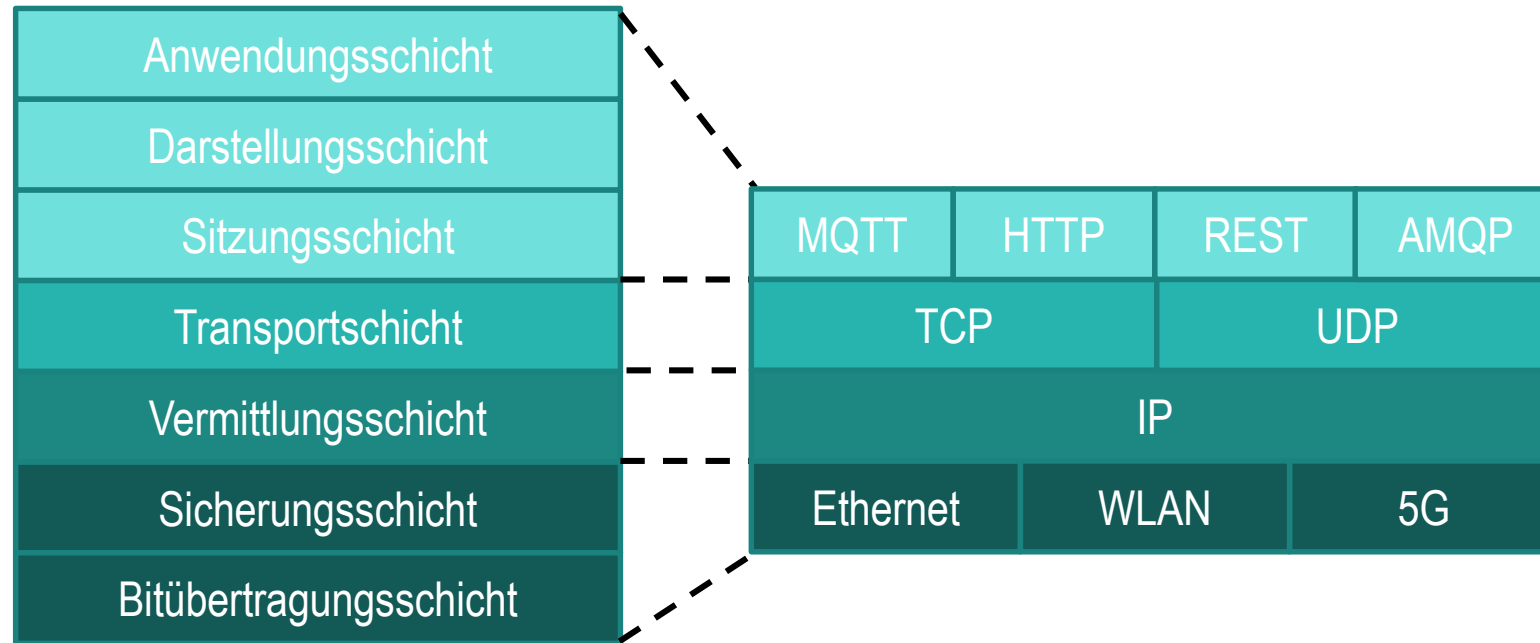

FLEXIBLE AUTOMATISIERUNG NUTZEN – OHNE IT-PROJEKT!

Objektiv.
Neutral.
Wirtschaftlichste Lösung.

Planung, Beratung & Realisierung
für Logistik & Produktion

1. WELCHE SCHNITTSTELLEN GIBT ES?

2. WIE FUNKTIONIERT DIE KOMMUNIKATION?

3. WELCHE PROTOKOLLE WERDEN VERWENDET?

OSI-Referenzmodell

Protocol Stack

4. INDUSTRIE 4.0 UND INTERNET DER DINGE

5. GRETCHENFRAGE FLEXIBILITÄT

6. AUSBLICK

Heute
2019

Ziel
20xx