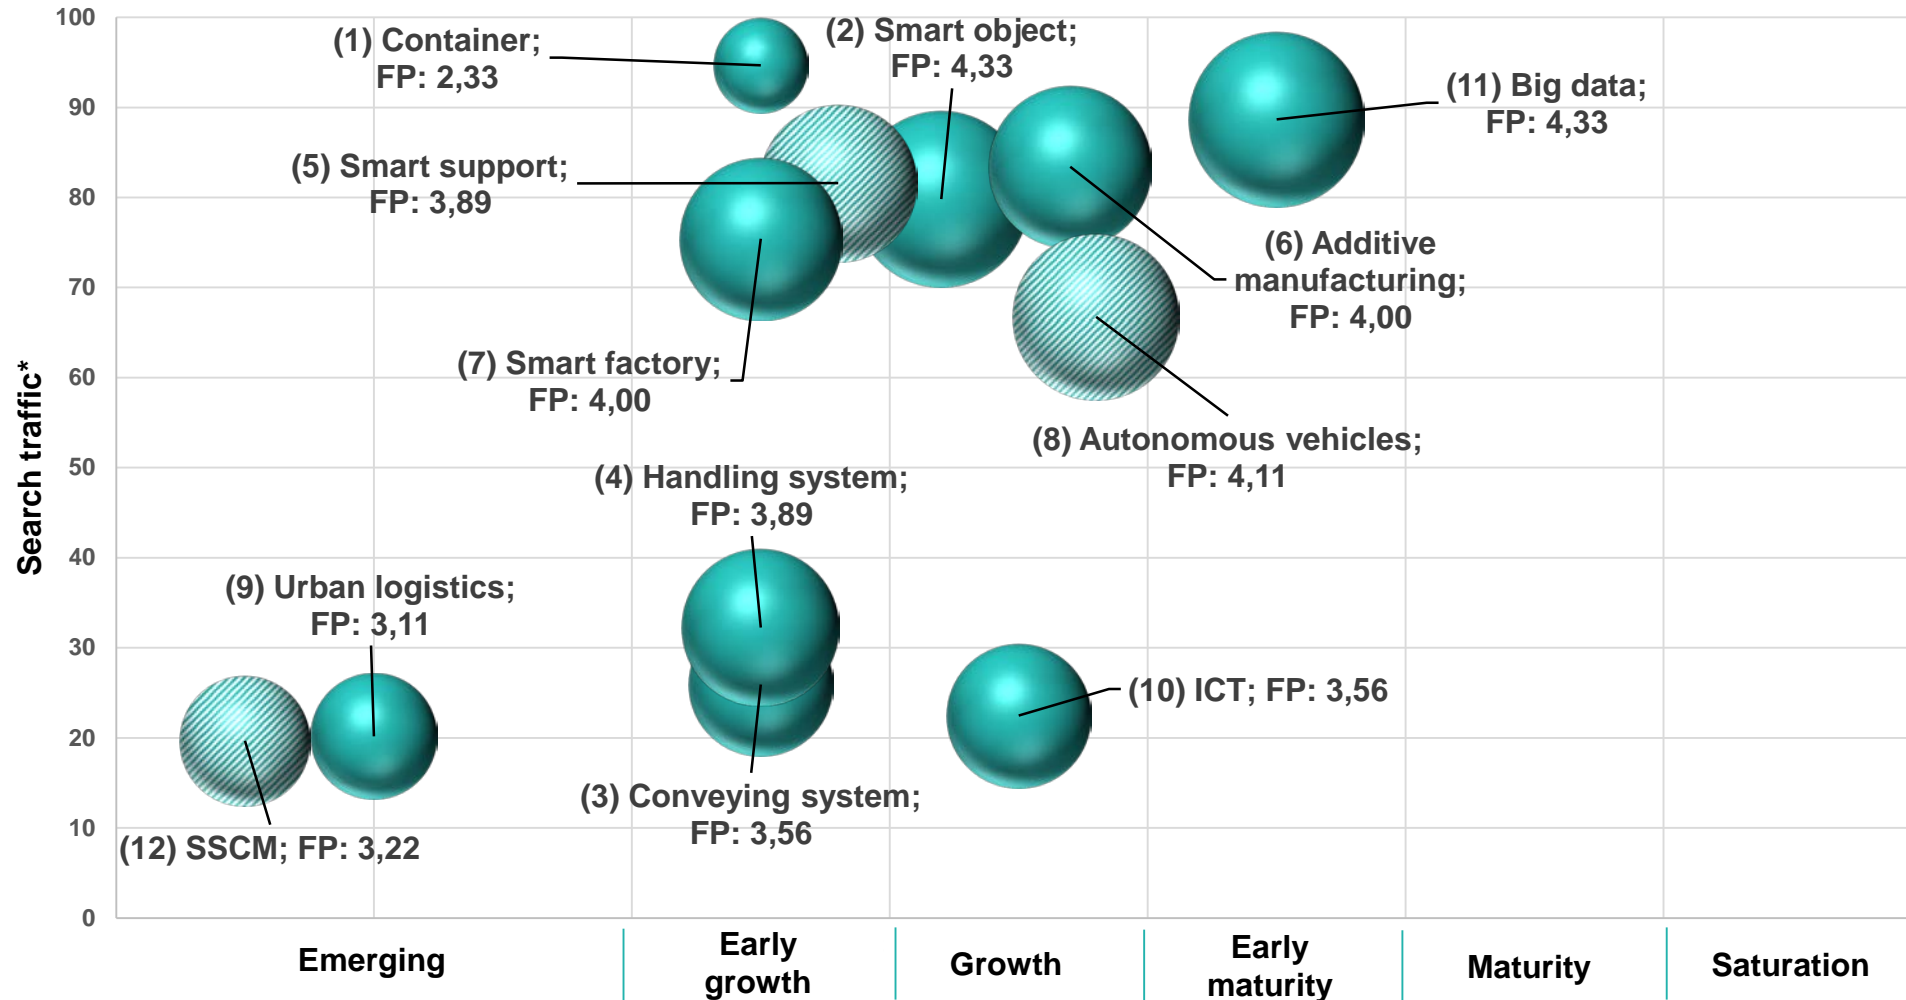

ZUKUNFTSORIENTIERTE TECHNOLOGIEANALYSE – EIN ZUKUNFTSBILD DER LOGISTIK

ZUKUNFTSORIENTIERTE TECHNOLOGIEANALYSE – EIN ZUKUNFTSBILD DER LOGISTIK

ZUKUNFTSORIENTIERTE TECHNOLOGIEANALYSE – EIN ZUKUNFTSBILD DER LOGISTIK

ZUKUNFTSORIENTIERTE TECHNOLOGIEANALYSE – EIN ZUKUNFTSBILD DER LOGISTIK

ZUKUNFTSORIENTIERTE TECHNOLOGIEANALYSE – EIN ZUKUNFTSBILD DER LOGISTIK

“Smart object“
Patent applications

“Smart object“
Search traffic

ZUKUNFTSORIENTIERTE TECHNOLOGIEANALYSE – EIN ZUKUNFTSBILD DER LOGISTIK

ZUKUNFTSORIENTIERTE TECHNOLOGIEANALYSE – EIN ZUKUNFTSBILD DER LOGISTIK

HERZLICHEN DANK.

IWLAG
Hörvelsinger Weg 62/1
89081 Ulm
Tel. 0731 / 1 40 50 0
kontakt@iwl.eu
www.iwl.eu