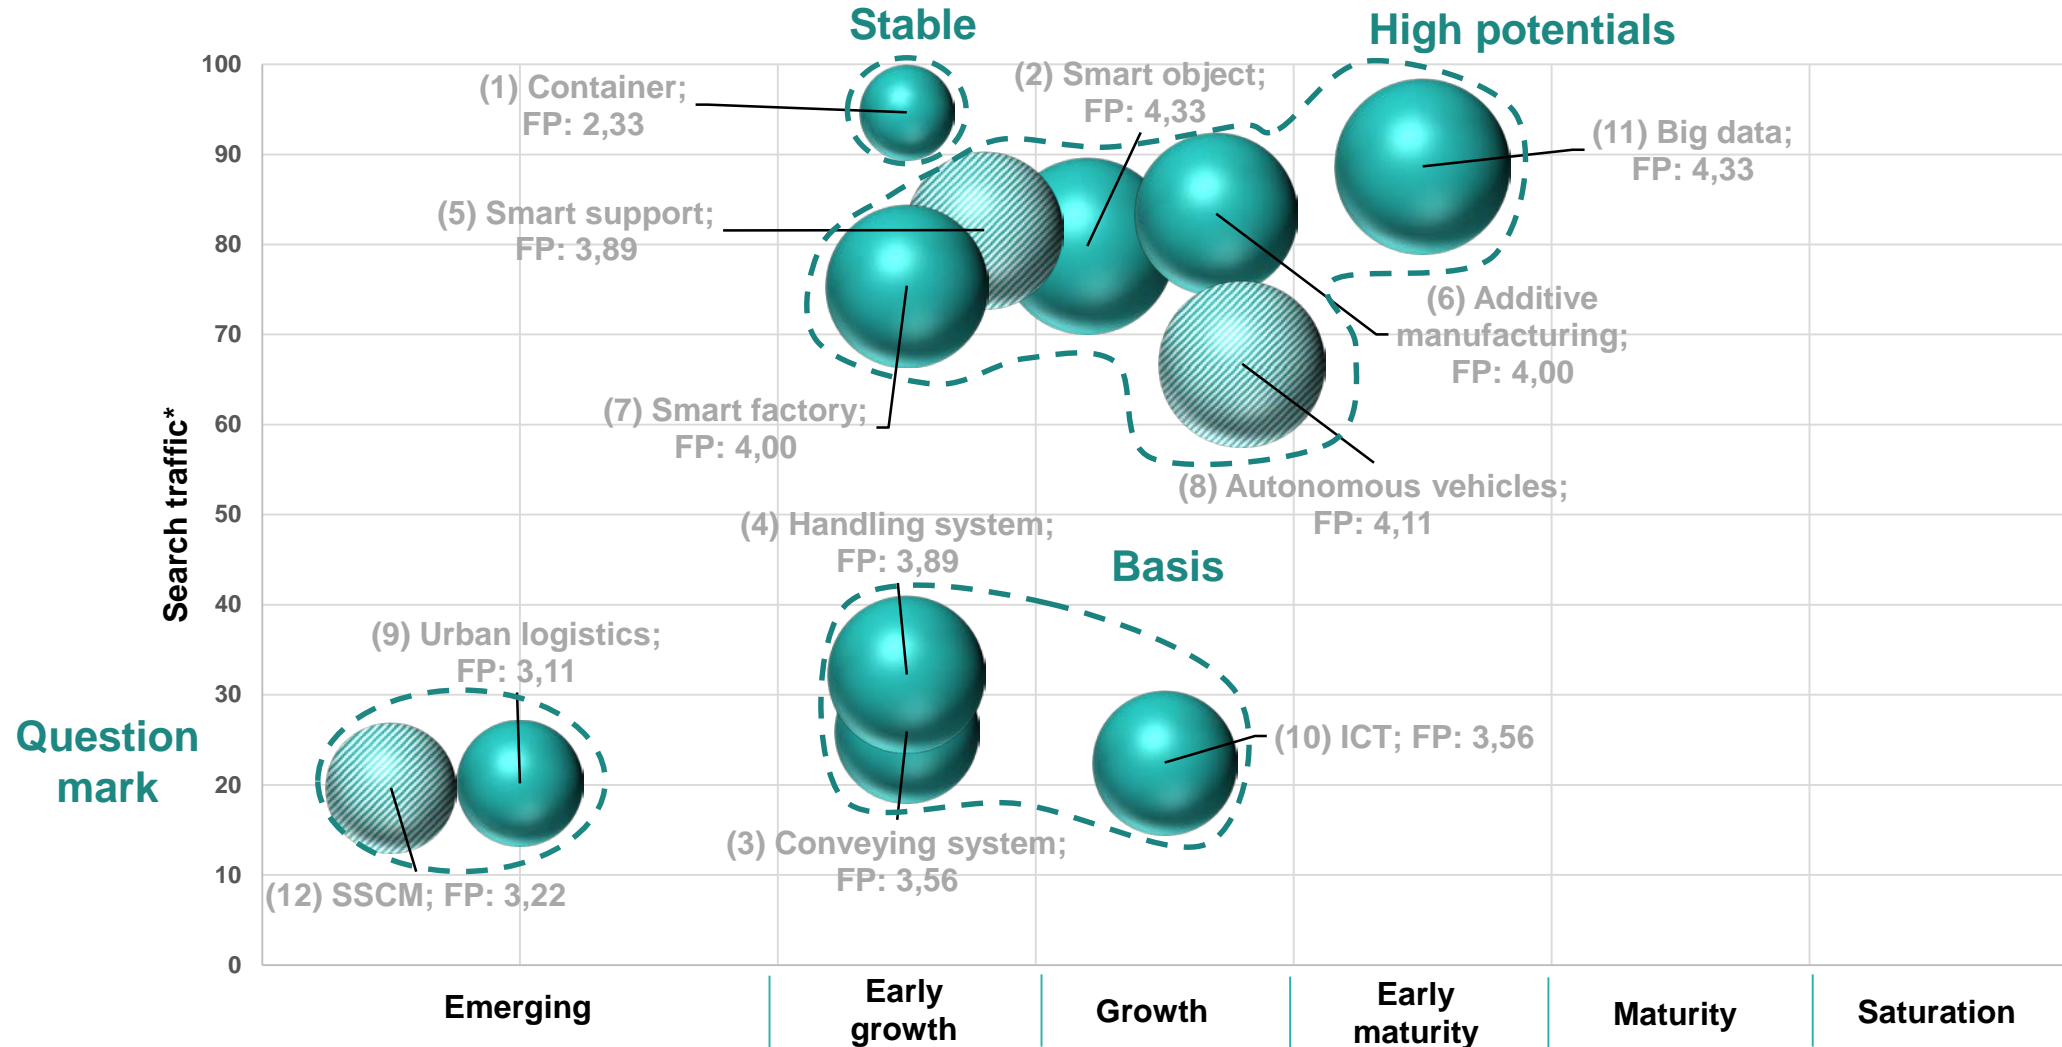

ZUKUNFTSORIENTIERTE TECHNOLOGIEANALYSE – EIN ZUKUNFTSBILD DER LOGISTIK

ZUKUNFTSORIENTIERTE TECHNOLOGIEANALYSE – EIN ZUKUNFTSBILD DER LOGISTIK

ZUKUNFTSORIENTIERTE TECHNOLOGIEANALYSE – EIN ZUKUNFTSBILD DER LOGISTIK

ZUKUNFTSORIENTIERTE TECHNOLOGIEANALYSE – EIN ZUKUNFTSBILD DER LOGISTIK

ZUKUNFTSORIENTIERTE TECHNOLOGIEANALYSE – EIN ZUKUNFTSBILD DER LOGISTIK

“Smart object“
Patent applications

“Smart object“
Search traffic

ZUKUNFTSORIENTIERTE TECHNOLOGIEANALYSE – EIN ZUKUNFTSBILD DER LOGISTIK

ZUKUNFTSORIENTIERTE TECHNOLOGIEANALYSE – EIN ZUKUNFTSBILD DER LOGISTIK

HERZLICHEN DANK.

IWLAG
Hörvelsinger Weg 62/1
89081 Ulm
Tel. 0731 / 1 40 50 0
kontakt@iwl.eu
www.iwl.eu