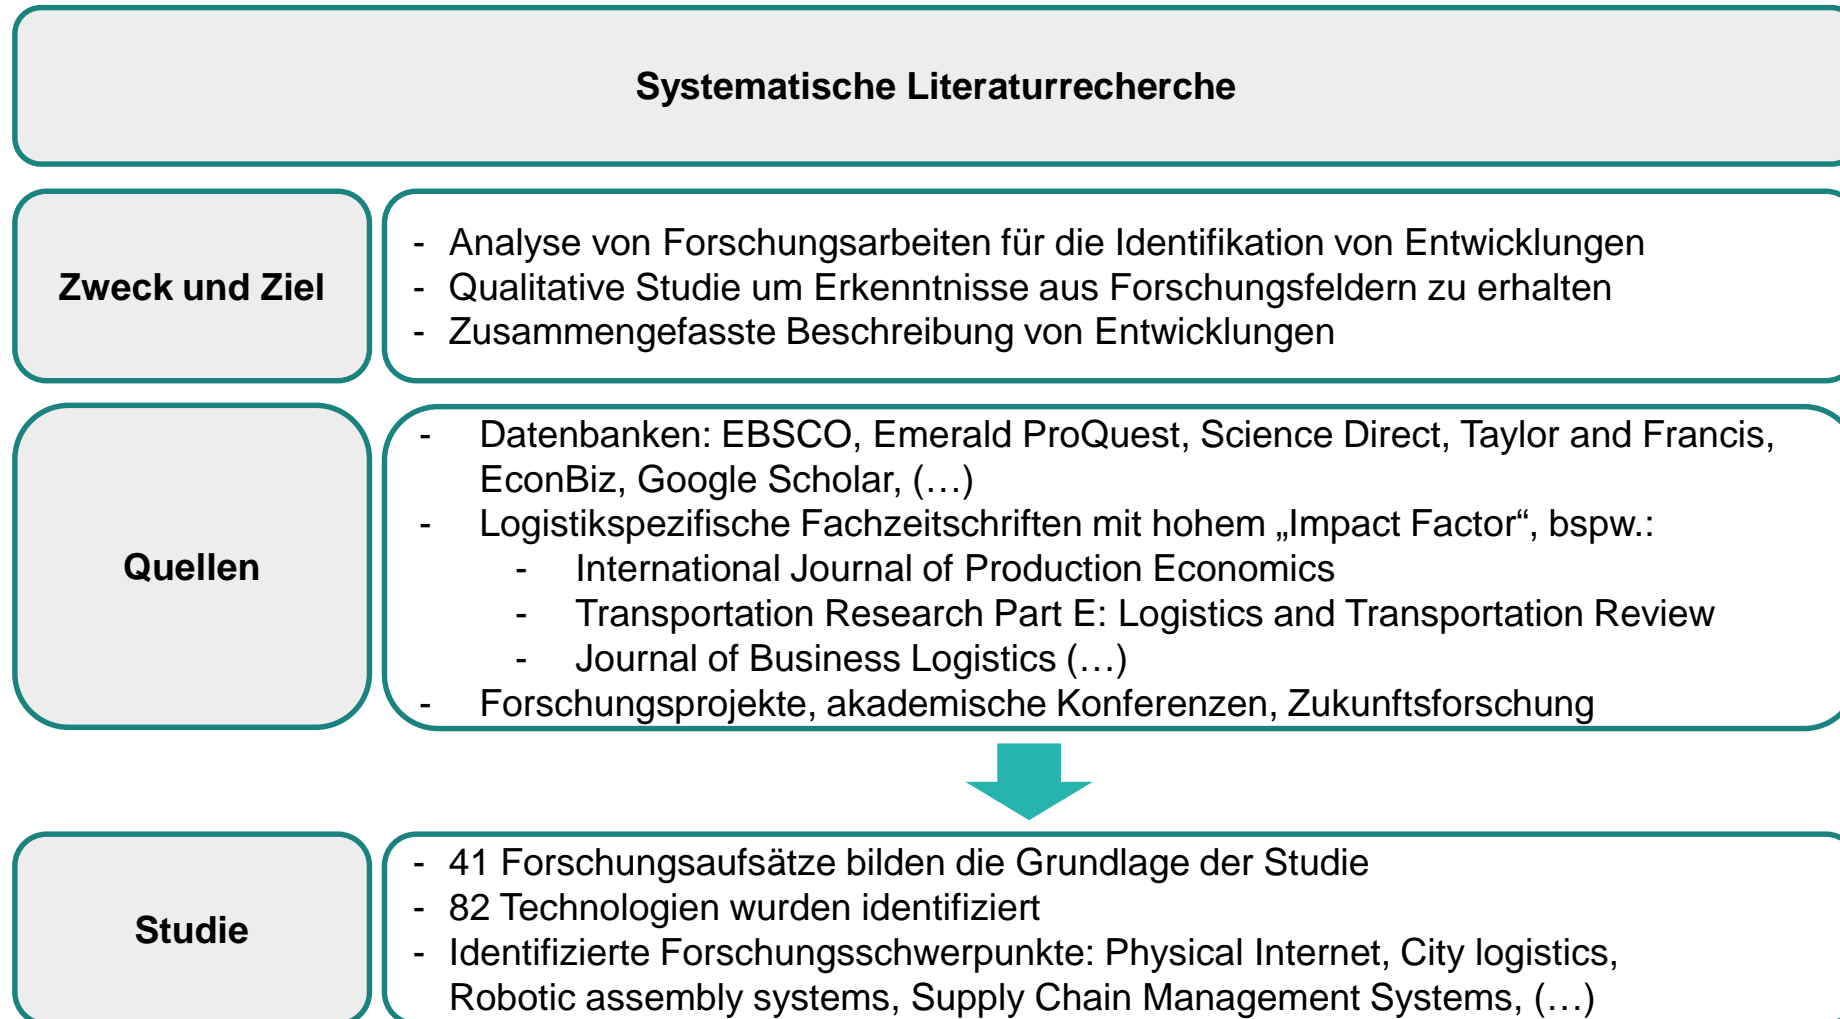

IWL LOGISTIKTAG 2018

ZUKUNFTSORIENTIERTE TECHNOLOGIEANALYSE – EIN ZUKUNFTSBILD DER LOGISTIK

Objektiv.

Neutral.

Wirtschaftlichste Lösung.

Logistikplanung &

-beratung vom Profi

ZUKUNFTSORIENTIERTE TECHNOLOGIEANALYSE – EIN ZUKUNFTSBILD DER LOGISTIK

ZUKUNFTSORIENTIERTE TECHNOLOGIEANALYSE – EIN ZUKUNFTSBILD DER LOGISTIK

ZUKUNFTSORIENTIERTE TECHNOLOGIEANALYSE – EIN ZUKUNFTSBILD DER LOGISTIK

ZUKUNFTSORIENTIERTE TECHNOLOGIEANALYSE – EIN ZUKUNFTSBILD DER LOGISTIK

ZUKUNFTSORIENTIERTE TECHNOLOGIEANALYSE – EIN ZUKUNFTSBILD DER LOGISTIK

ZUKUNFTSORIENTIERTE TECHNOLOGIEANALYSE – EIN ZUKUNFTSBILD DER LOGISTIK

“Smart object“
Patent applications

“Smart object“
Search traffic

ZUKUNFTSORIENTIERTE TECHNOLOGIEANALYSE – EIN ZUKUNFTSBILD DER LOGISTIK

ZUKUNFTSORIENTIERTE TECHNOLOGIEANALYSE – EIN ZUKUNFTSBILD DER LOGISTIK

HERZLICHEN DANK.

IWLAG
Hörvelsinger Weg 62/1
89081 Ulm
Tel. 0731 / 1 40 50 0
kontakt@iwl.eu
www.iwl.eu