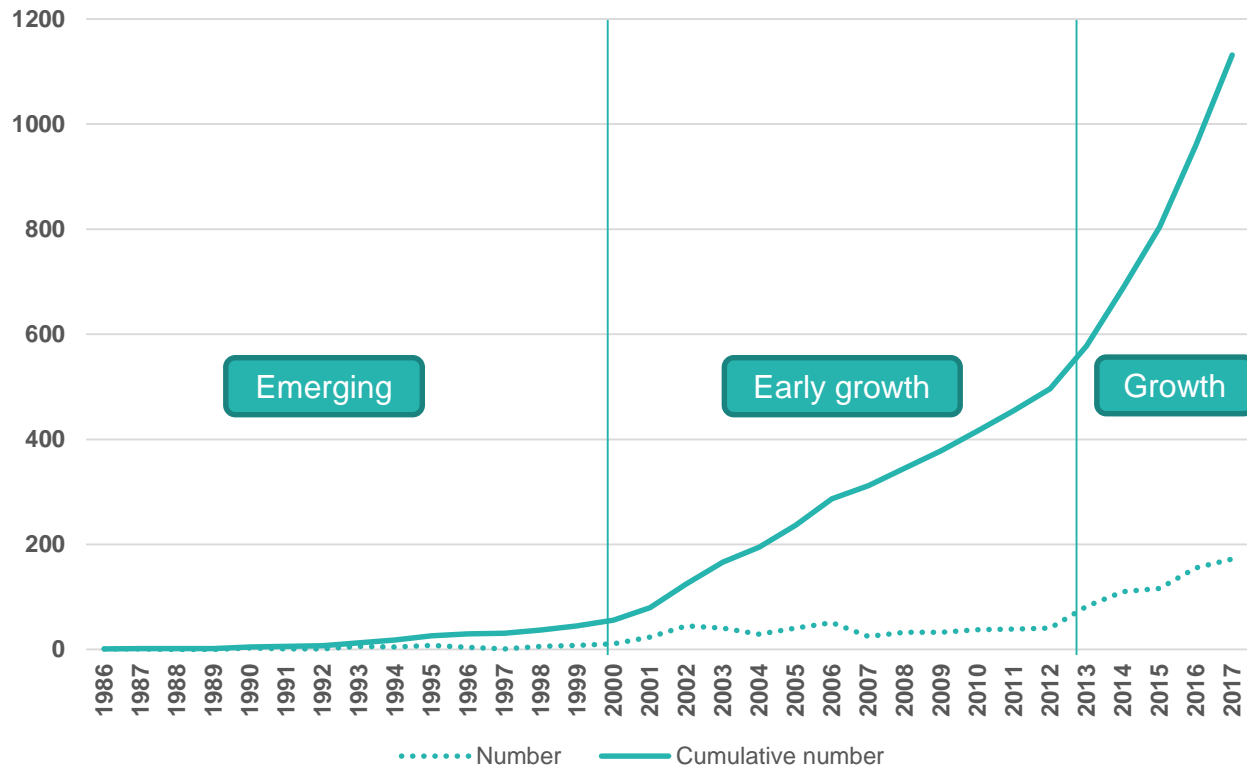

IWL LOGISTIKTAG 2018

ZUKUNFTSORIENTIERTE TECHNOLOGIEANALYSE – EIN ZUKUNFTSBILD DER LOGISTIK

Objektiv.

Neutral.

Wirtschaftlichste Lösung.

Logistikplanung &

-beratung vom Profi

ZUKUNFTSORIENTIERTE TECHNOLOGIEANALYSE – EIN ZUKUNFTSBILD DER LOGISTIK

ZUKUNFTSORIENTIERTE TECHNOLOGIEANALYSE – EIN ZUKUNFTSBILD DER LOGISTIK

ZUKUNFTSORIENTIERTE TECHNOLOGIEANALYSE – EIN ZUKUNFTSBILD DER LOGISTIK

ZUKUNFTSORIENTIERTE TECHNOLOGIEANALYSE – EIN ZUKUNFTSBILD DER LOGISTIK

ZUKUNFTSORIENTIERTE TECHNOLOGIEANALYSE – EIN ZUKUNFTSBILD DER LOGISTIK

ZUKUNFTSORIENTIERTE TECHNOLOGIEANALYSE – EIN ZUKUNFTSBILD DER LOGISTIK

“Smart object“
Patent applications

“Smart object“
Search traffic