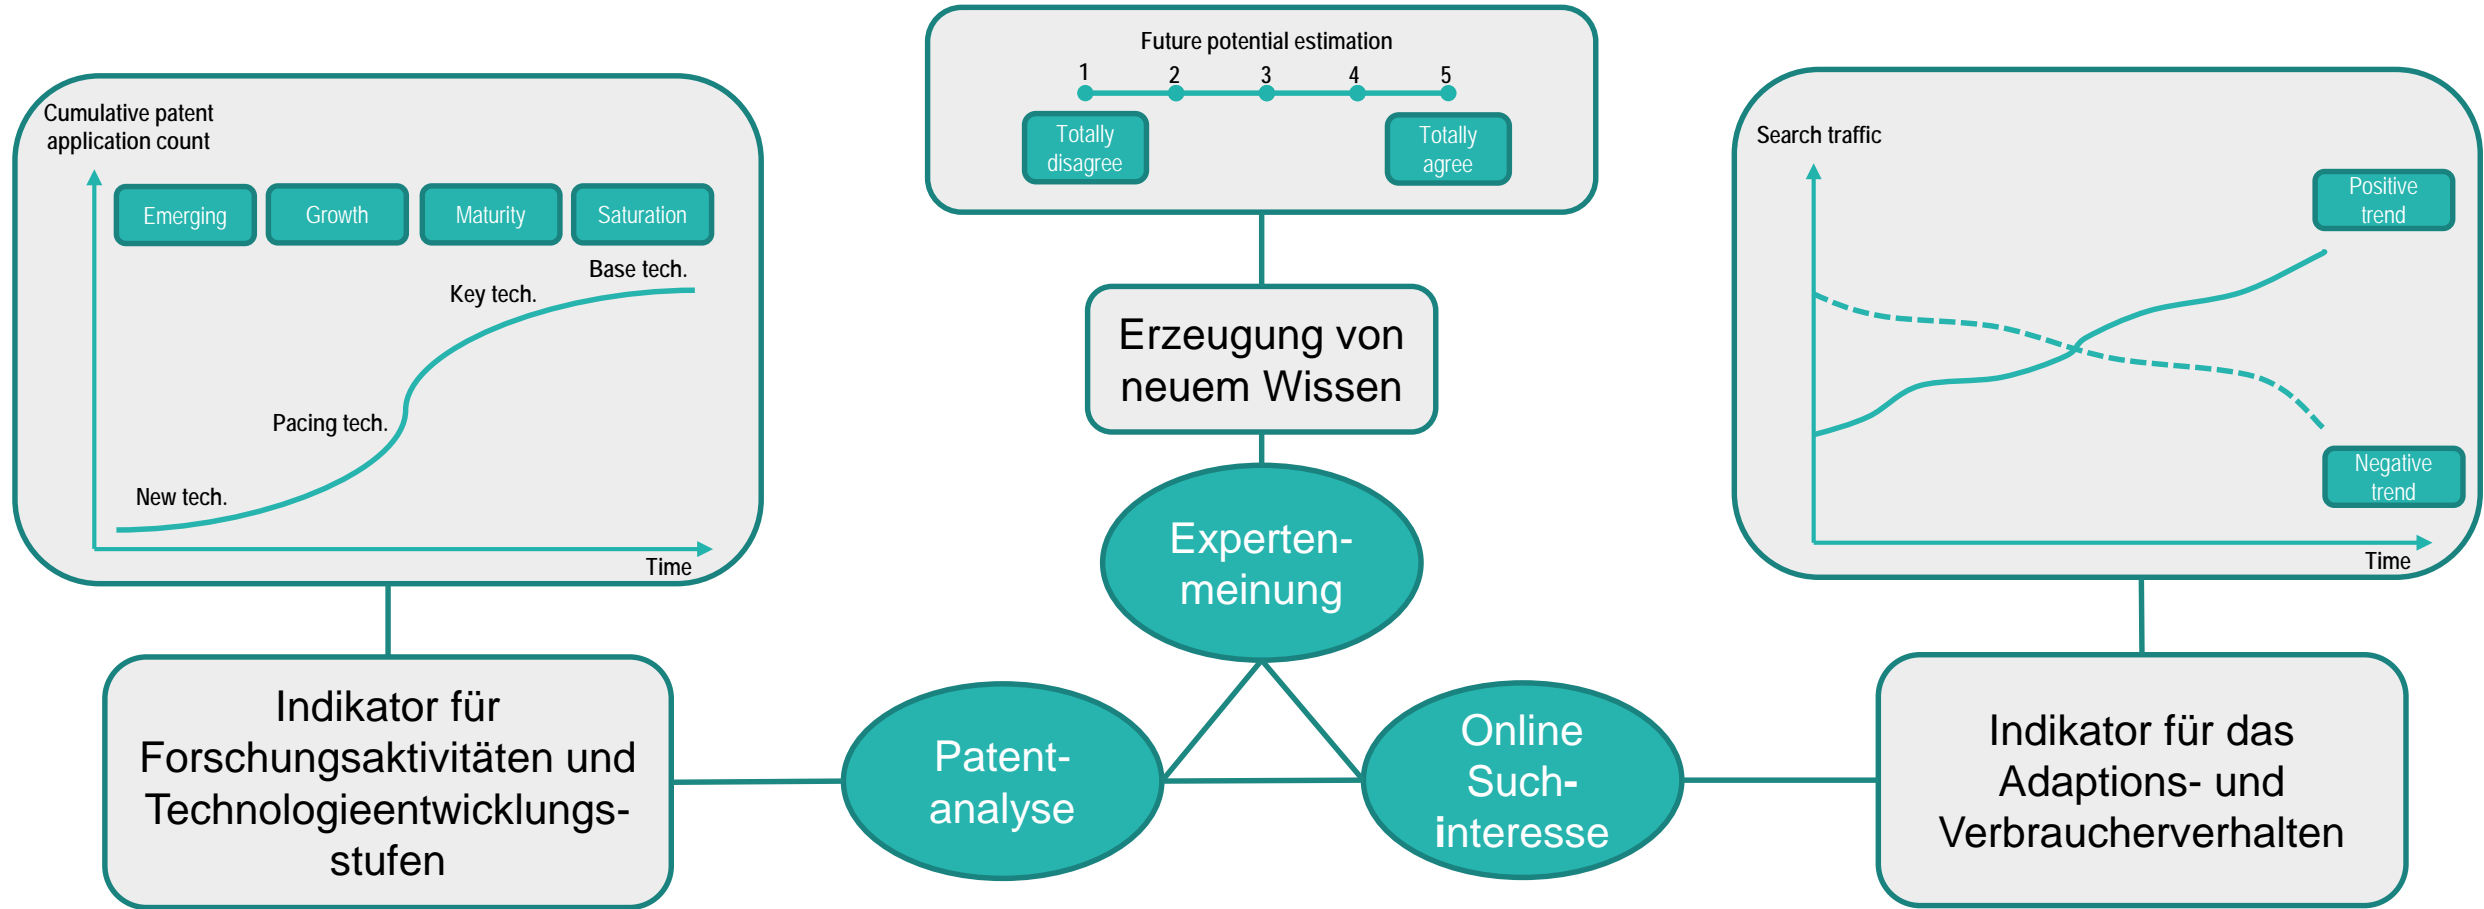

IWL LOGISTIKTAG 2018

ZUKUNFTSORIENTIERTE TECHNOLOGIEANALYSE – EIN ZUKUNFTSBILD DER LOGISTIK

Objektiv.

Neutral.

Wirtschaftlichste Lösung.

Logistikplanung &

-beratung vom Profi

ZUKUNFTSORIENTIERTE TECHNOLOGIEANALYSE – EIN ZUKUNFTSBILD DER LOGISTIK

ZUKUNFTSORIENTIERTE TECHNOLOGIEANALYSE – EIN ZUKUNFTSBILD DER LOGISTIK

ZUKUNFTSORIENTIERTE TECHNOLOGIEANALYSE – EIN ZUKUNFTSBILD DER LOGISTIK

ZUKUNFTSORIENTIERTE TECHNOLOGIEANALYSE – EIN ZUKUNFTSBILD DER LOGISTIK

ZUKUNFTSORIENTIERTE TECHNOLOGIEANALYSE – EIN ZUKUNFTSBILD DER LOGISTIK

ZUKUNFTSORIENTIERTE TECHNOLOGIEANALYSE – EIN ZUKUNFTSBILD DER LOGISTIK

“Smart object“
Patent applications

“Smart object“
Search traffic

ZUKUNFTSORIENTIERTE TECHNOLOGIEANALYSE – EIN ZUKUNFTSBILD DER LOGISTIK

ZUKUNFTSORIENTIERTE TECHNOLOGIEANALYSE – EIN ZUKUNFTSBILD DER LOGISTIK

HERZLICHEN DANK.

IWLAG
Hörvelsinger Weg 62/1
89081 Ulm
Tel. 0731 / 1 40 50 0
kontakt@iwl.eu
www.iwl.eu